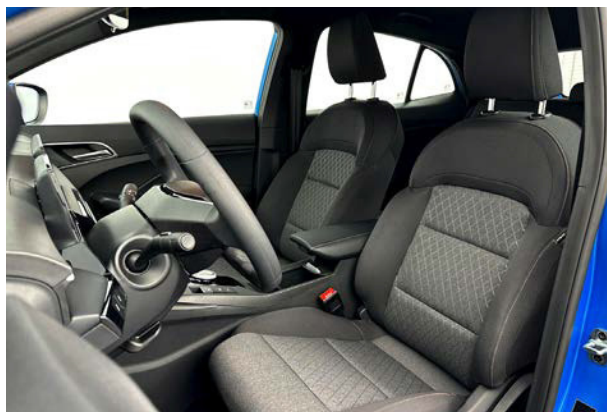

INTERIEUR EN VELGEN

Standard & Comfort: stof