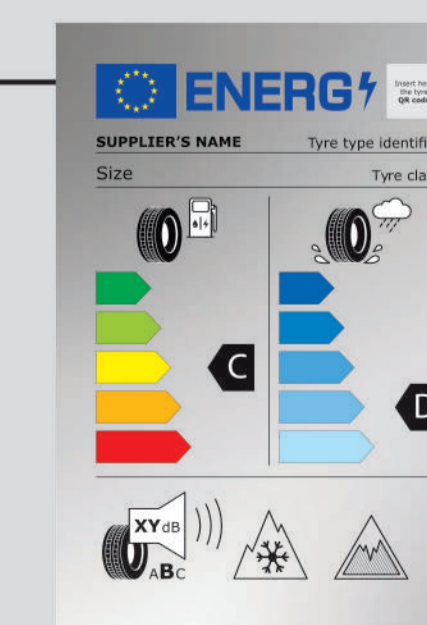

Specjaliści z MG wybrali wszystkie typy opon w taki sposób, żeby spełniały najwyższe standardy dot. jakości i oferowały najlepsze właściwości jezdne dostosowane do konkretnego modelu.

mgmotor.pl