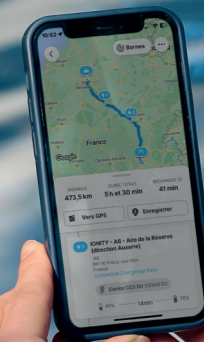

L'APPLICATION CHARGEMAP